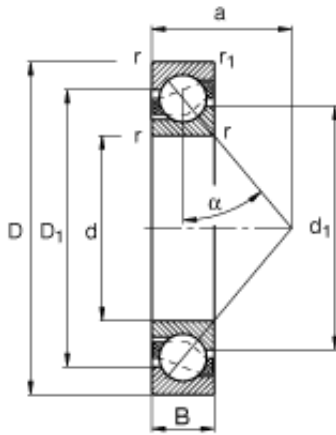

## 30 mm x 62 mm x 16 mm FAG 7206-B-TVP Angular Contact Ball Bearings

Bearing No. 7206-B-TVP

7206-B-TVP Bearing 2D drawings and 3D CAD models

Size	30x62x16 mm
Bore Diameter	30 mm
Outer Diameter	62 mm
Width	16 mm
d	30 mm
D	62 mm
B	16 mm
a	27 mm
D <sub>1</sub>	49,5 mm
D <sub>a max</sub>	56,4 mm
D <sub>b max</sub>	57,8 mm
d <sub>1</sub>	43,2 mm
d <sub>a min</sub>	35,6 mm
r <sub>1 min</sub>	0,6 mm
r <sub>a max</sub>	1 mm
r <sub>a1 max</sub>	0,6 mm
r <sub>min</sub>	1 mm
	40 ° / Angle
m	0,197 kg / Weight
C <sub>r</sub>	21700 N / Dynamic load rating (radial)
C <sub>0r</sub>	14100 N / Static load rating (radial)
n <sub>G</sub>	14400 1/min / Limiting speed