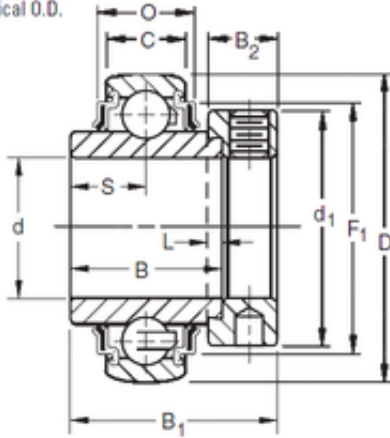

## 55,5625 mm x 100 mm x 55,56 mm TIMKEN 1203KRRB Insert Bearings Spherical OD

Bearing No. 1203KRRB

Size	55.5625x100x55.56 mm
Bore Diameter	55,5625 mm
Outer Diameter	100 mm
Width	55,56 mm
d	55,5625 mm
D	100 mm
B	55,56 mm
C	21 mm
P	24,21 mm
O	27,41 mm
d1	76,2 mm
B1	71,4 mm
B2	20,6 mm
L	4,8 mm
S	27,8 mm
F1	87,17 mm
Weight	1,306 Kg
Basic dynamic load rating (C)	48 kN