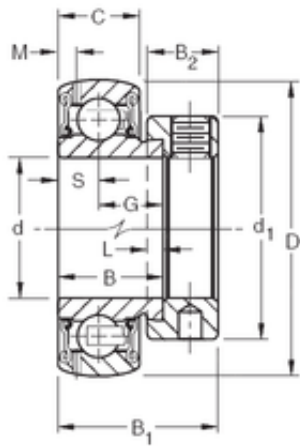

TIMKEN BEARINGS(UK)LTD.

12,7 mm x 40 mm x 19,05 mm TIMKEN GRA008RRB Insert Bearings Spherical OD

Bearing No. GRA008RRB

Size	12.7x40x19.05 mm
Bore Diameter	12,7 mm
Outer Diameter	40 mm
Width	19,05 mm
d	12,7 mm
D	40 mm
B	19,05 mm
C	13 mm
d1	28,6 mm
B1	28,6 mm
B2	13,5 mm
G	12,55 mm
L	4 mm
M	2,72 mm
S	6,5 mm
Weight	0,154 Kg
Basic dynamic load rating (C)	10,6 kN

GRA008RRB Bearing 2D drawings and 3D CAD models