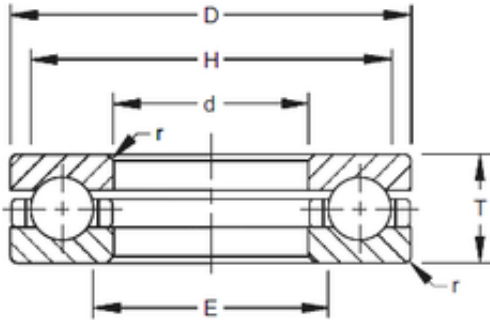

TIMKEN BEARINGS(UK)LTD.

TIMKEN 120TVB511 Thrust Ball Bearing

Bearing No. 120TVB511

120TVB511 Bearing 2D drawings and 3D CAD models

Size	304.8x393.7x57.15 mm
Bore Diameter	304,8 mm
Outer Diameter	393,7 mm
Width	57,15 mm
d	304,8 mm
D	393,7 mm
T	57,15 mm
r max	6,4 mm
E	323,1 mm
H	375,4 mm
Weight	15,6 Kg
Basic dynamic load rating (C)	2000 kN