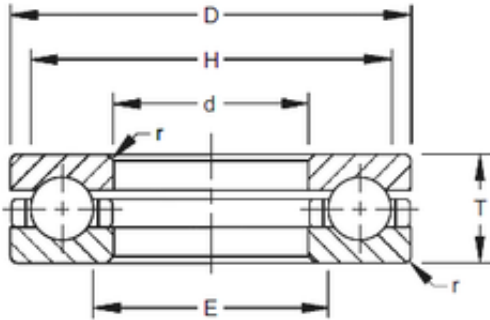

TIMKEN BEARINGS(UK)LTD.

TIMKEN 120TVB511 Thrust Ball Bearing

Bearing No. 120TVB511

Size	304.8x393.7x57.15 mm
Bore Diameter	304,8 mm
Outer Diameter	393,7 mm
Width	57,15 mm
d	304,8 mm
D	393,7 mm
T	57,15 mm
r max	6,4 mm
E	323,1 mm
H	375,4 mm
Weight	15,6 Kg
Basic dynamic load rating (C)	2000 kN

120TVB511 Bearing 2D drawings and 3D CAD models